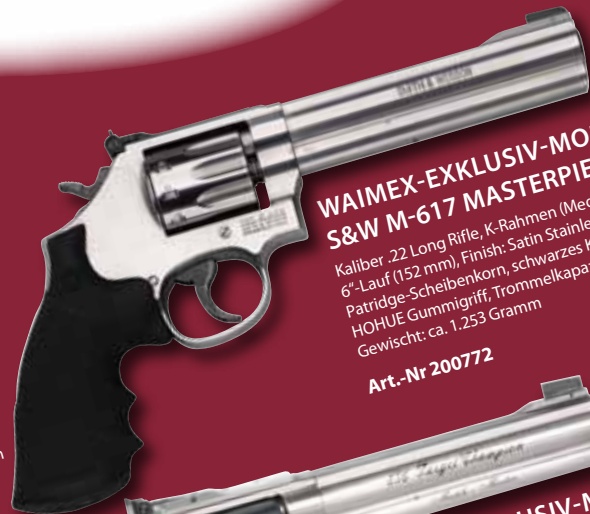

Smith & Wesson®

... DIE RÜCKKEHR DER „CHAMPIONS“:

WAIMEX-EXKLUSIV-MODELL S&W M-686 „TARGET CHAMPION“

Kaliber .357 Magnum, L-Rahmen (Medium-Large Frame),
6“-Lauf (152 mm), matt-glasperlengestrahktes Finish,
Round Butt, breiter Sporthahn und -Abzug, schwarzes
Scheibenkorn, MILLETT-Visier, NILL „Match Master“-Griff,
Trommelkapazität: 6 Patronen, Gewicht: ca. 1.250 Gramm

€ 1.095,-*

Art.-Nr 201020

WAIMEX-EXKLUSIV-MODELL S&W M-617 MASTERPIECE

Kaliber 22 Long Rifle, K-Rahmen (Medium Frame),
6“-Lauf (152 mm), Finish: Satin Stainless-Steel,
Patridge-Scheibenkorn, schwarzes Kimmenblatt,
HOHUE Gummigriff, Trommelkapazität: 6 Patronen,
Gewicht: ca. 1.253 Gramm

€ 1.021,-*

Art.-Nr 200772

WAIMEX-EXKLUSIV-MODELL S&W M-686 „TARGET CHAMPION- MATCH MASTER“

Kaliber .357 Magnum, techn. wie M-686 „TARGET
CHAMPION“, jedoch mit CENTRA-Drehkorn,
LPA Match-Visier „TXT01-07“, Abzugstuning
und Triggerstop