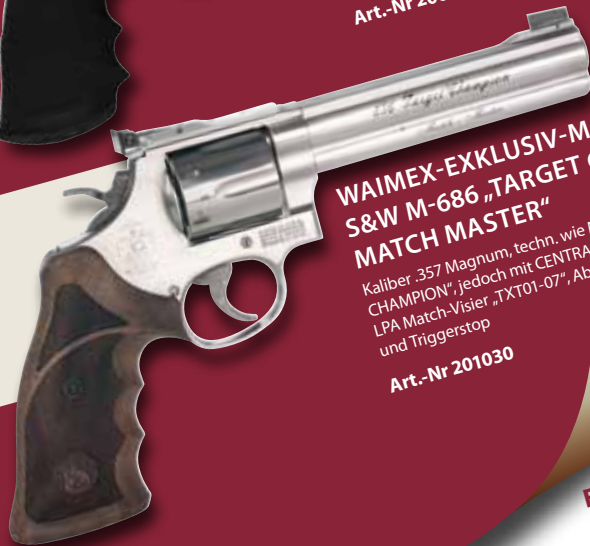

Smith & Wesson®

... DIE RÜCKKEHR DER „CHAMPIONS“:

WAIMEX-EXKLUSIV-MODELL S&W M-686 „TARGET CHAMPION“

Kaliber .357 Magnum, L-Rahmen (Medium-Large Frame),
6“-Lauf (152 mm), matt-glasperlengestrahktes Finish,
Round Butt, breiter Sporthahn und -Abzug, schwarzes
Scheibenkorn, MILLETT-Visier, NILL „Match Master“-Griff,
Trommelkapazität: 6 Patronen, Gewicht: ca. 1.250 Gramm

€ 1.095,-*

Art.-Nr 201020

WAIMEX-EXKLUSIV-MODELL S&W M-617 MASTERPIECE

Kaliber 22 Long Rifle, K-Rahmen (Medium Frame),
6“-Lauf (152 mm), Finish: Satin Stainless-Steel,
Patridge-Scheibenkorn, schwarzes Kimmenblatt,
HOHUE Gummigriff, Trommelkapazität: 6 Patronen,
Gewicht: ca. 1.253 Gramm

€ 1.021,-*

Art.-Nr 200772

WAIMEX-EXKLUSIV-MODELL S&W M-686 „TARGET CHAMPION- MATCH MASTER“

Kaliber .357 Magnum, techn. wie M-686 „TARGET
CHAMPION“, jedoch mit CENTRA-Drehkorn,
LPA Match-Visier „TXT01-07“, Abzugstuning
und Triggerstop